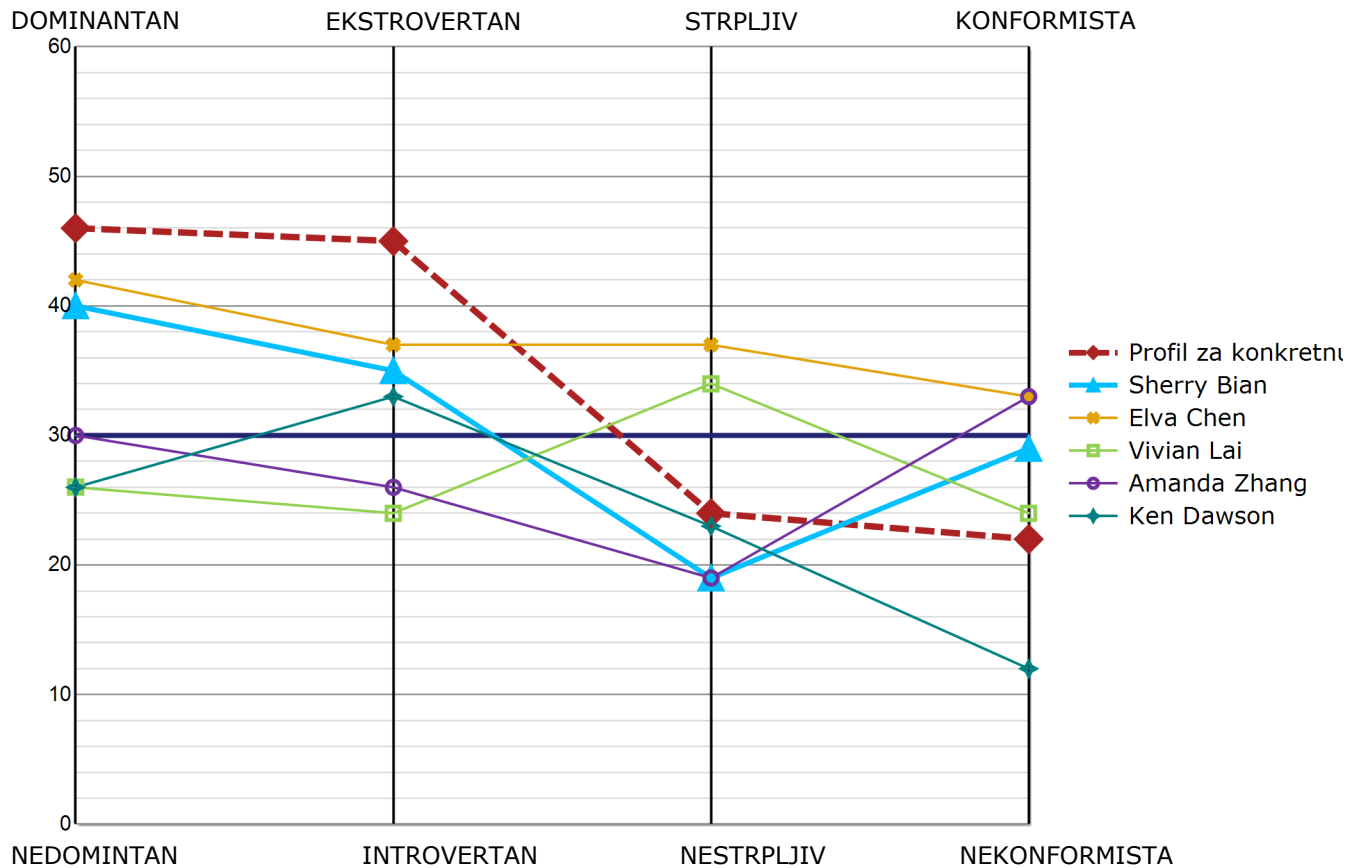

Production Manager

NAJADEKVATNIJI KANDIDAT ZA POTREBE OPISANE POZICIJE

* Rezultati na grafikonu pokazuju kandidate čiji su izveštaji odštampani.

	DOMINANTAN	EKSTROVERTA	STRPLJIV	KONFORMIST	PODUDARNOST
		N		A	%
Profil za konkretnu poziciju	46	45	24	22	
Sherry Bian	40	35	19	29	84%
Elva Chen	42	37	37	33	77%
Vivian Lai	26	24	34	24	71%
Amanda Zhang	30	26	19	33	70%
Ken Dawson	26	33	23	12	66%